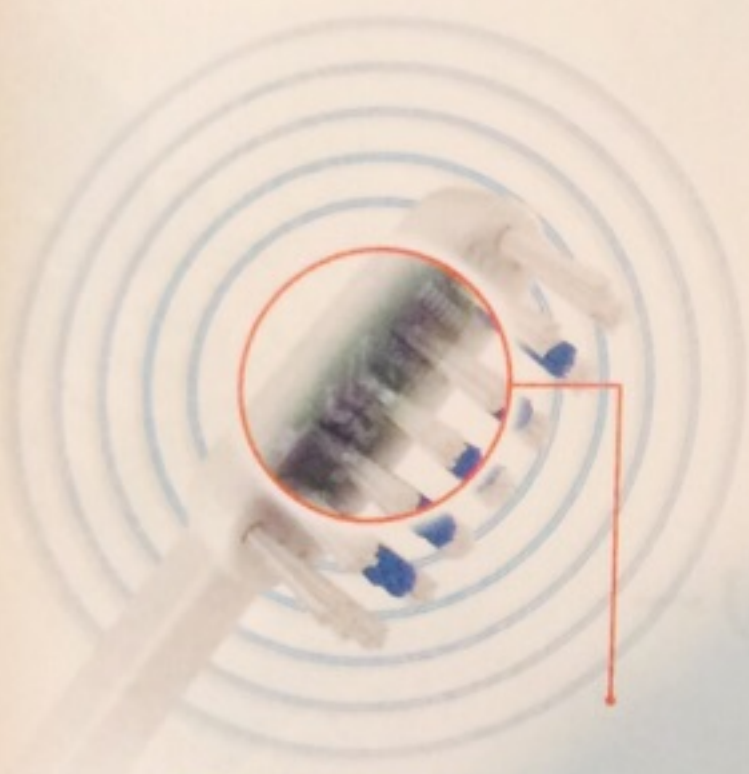

JAPAN AIRLINES

超音波で口内をきれいに ドイツ生まれのデンタルケア

〈エミデント〉の100%超音波
歯ブラシは、毎分9,600万
の空気振動を発生させるスグ
レモノ。専用歯磨きペーストと
併用することで、微細なマイク
ロバブルが破裂し、ブラッシン
グいらずで口内環境をきれい
に保てます。また、ブラシが届
かないエリアの細菌や汚れも
効果的に除去してくれます。

超音波とマイク
ロバブルで汚れ
を除去。インプ
ラントの方にも
安心してご使用
いただけます。

PROFESSIONAL

emmi-dent

付属の超音波
専用の歯磨き
ペーストを併
用して清潔な
口内に。

emmi-dent
SUPERIOR DENTAL HYGIENE

ブラシヘッドは超音波
圧電チップを内蔵して
います。

〈エミデント〉

超音波歯ブラシ

申込
番号 **A2152 45875**

¥37,800(税込)

●サイズ(約): 幅3×奥行4×高さ24.5cm、
コード/長さ112cm ●重量(約): 112g ●仕
様: 電源/AC100~240V(50/60Hz)、消
費電力/5~12W、充電時間/24時間、使用
目安/1日2回3~6分の使用で約10日間(フ
ル充電時) ●セット内容: 超音波歯ブラシ本
体1台、ブラシヘッド1本、充電器1台、超
音波専用歯磨きペースト1 ※1年保証 ●ド
イツ製 ※ブラシヘッドの色は商品によ
って異なる場合がございます。※お風呂
場でのご使用はおやめください。